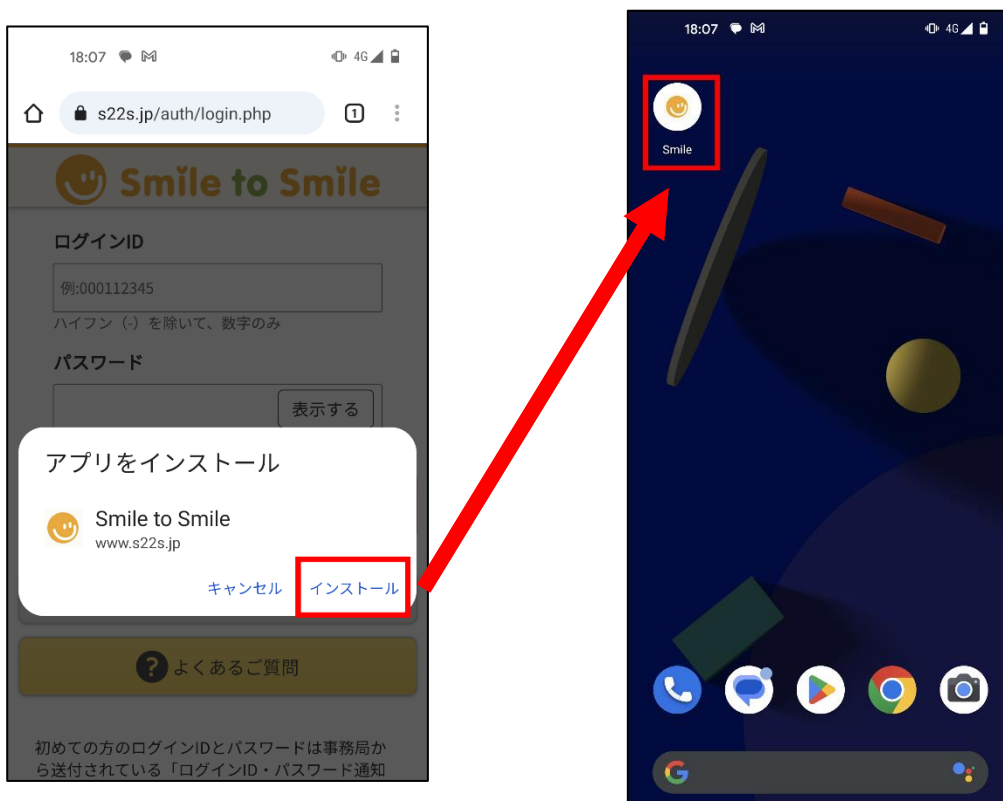

【Android】 Smile to Smile のホーム画面追加手順について

Android 端末におけるホーム画面の追加手順をご案内します。この手順により「Smile to Smile」を PWA（プログレッシブウェブアプリ）としてインストールすることができ、ホーム画面から「Smile to Smile」に簡単にアクセスできるようになります。

※ご使用の端末や Android のバージョンによっては表示画面や手順が異なる場合があります。
その場合はご自身の端末に合わせて適宜手順を進めてください。

- ① 画面に表示されている赤枠のアイコンをタップし、「Chrome」アプリを開きます。URL 入力欄に「Smile to Smile」の URL を入力し、サイトにアクセスします

② 画面右上部にある  アイコンをタップしメニューを開き、「アプリをインストール」をタップします

③ 「インストール」ボタンをタップし、ホーム画面に移動すると「smile」というアプリが追加されています

④ 「Smile」アプリをタップすると Smile to Smile にアクセスできます