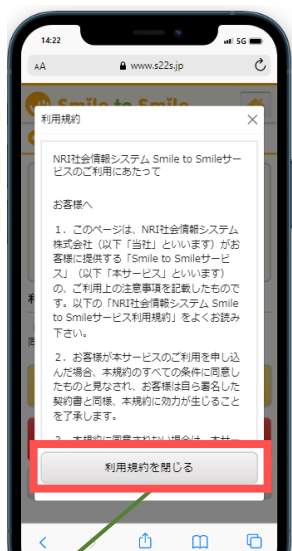

Smile to Smile 初回ログイン手順

手順①

ログイン ID とパスワードを
入力して [ログイン] をタップ

手順②

[利用規約を確認する]
をタップ

手順③

利用規約を一読して
[利用規約を閉じる] をタップ

手順④

[同意して次に進む] をタップ

手順⑤

生年月日を入力して
[次へ進む] をタップ

手順⑥

メールアドレス、パスワードを
入力して [次へ進む] をタップ

手順⑦

内容を確認して
[次へ進む] をタップ、登録完
了画面が表示される

手順⑧