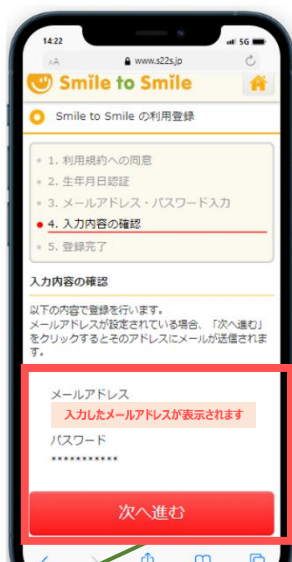

Smile to Smile 初回ログイン手順

手順①

ログイン ID とパスワードを
入力して [ログイン] をタップ

手順②

[利用規約を確認する]
をタップ

手順③

利用規約を一読して
[利用規約を閉じる] をタップ

手順④

[同意して次に進む] をタップ

手順⑤

生年月日を入力して
[次へ進む] をタップ

手順⑥

メールアドレス、パスワードを
入力して [次へ進む] をタップ

手順⑦

内容を確認して
[次へ進む] をタップ、登録完
了画面が表示される

手順⑧

アクティベーションメールの本
文のリンクをクリック、パスワ
ードを入力してログイン完了